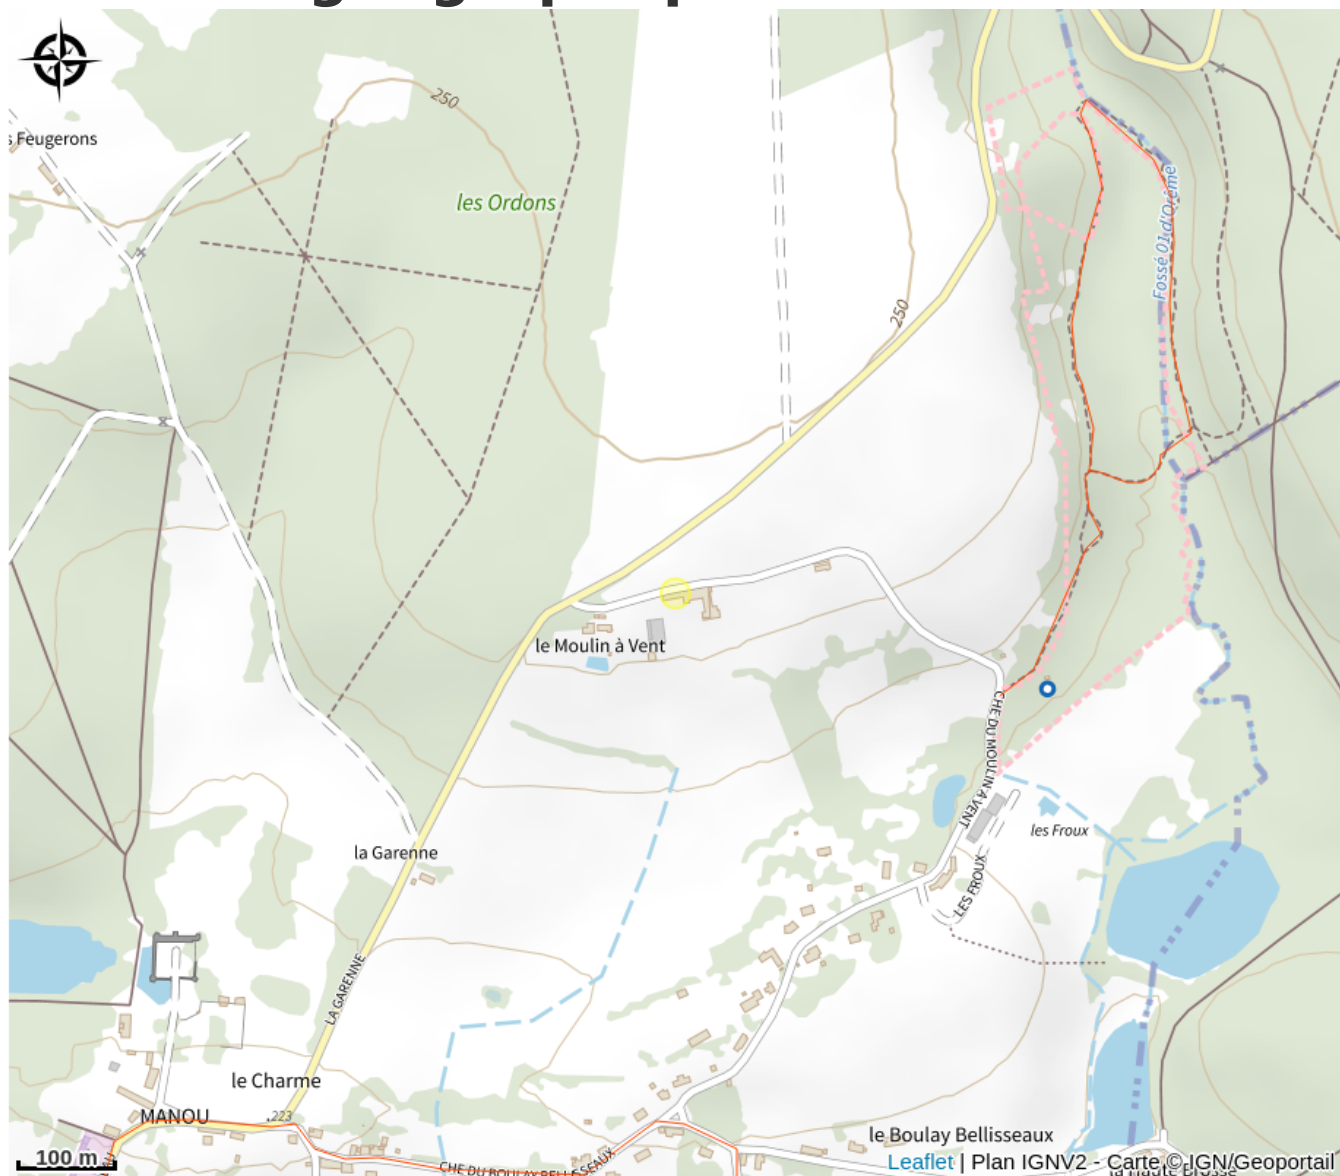

Écuries du moulin à vent

Communauté de Communes Terres de Perche

Crédit photo : LOGO (CORALIE)

*Centre équestre multi activités à 5 mn
de la Forêt domaniale de Senonches.*

Infos pratiques

Categorie : A voir, à faire

Type : Activités sportives

Service : , Centre de Tourisme
Equestre, Cheval Etape

Situation géographique

Toutes les infos pratiques

Informations pratiques

Langues parlées :

Français

Contact

Adresse :

23 chemin du Moulin à Vent
28240 MANOU

Facebook :

Écuries du moulin à vent

Instagram :

ecuriesdumoulinavent

Source

CDT 28