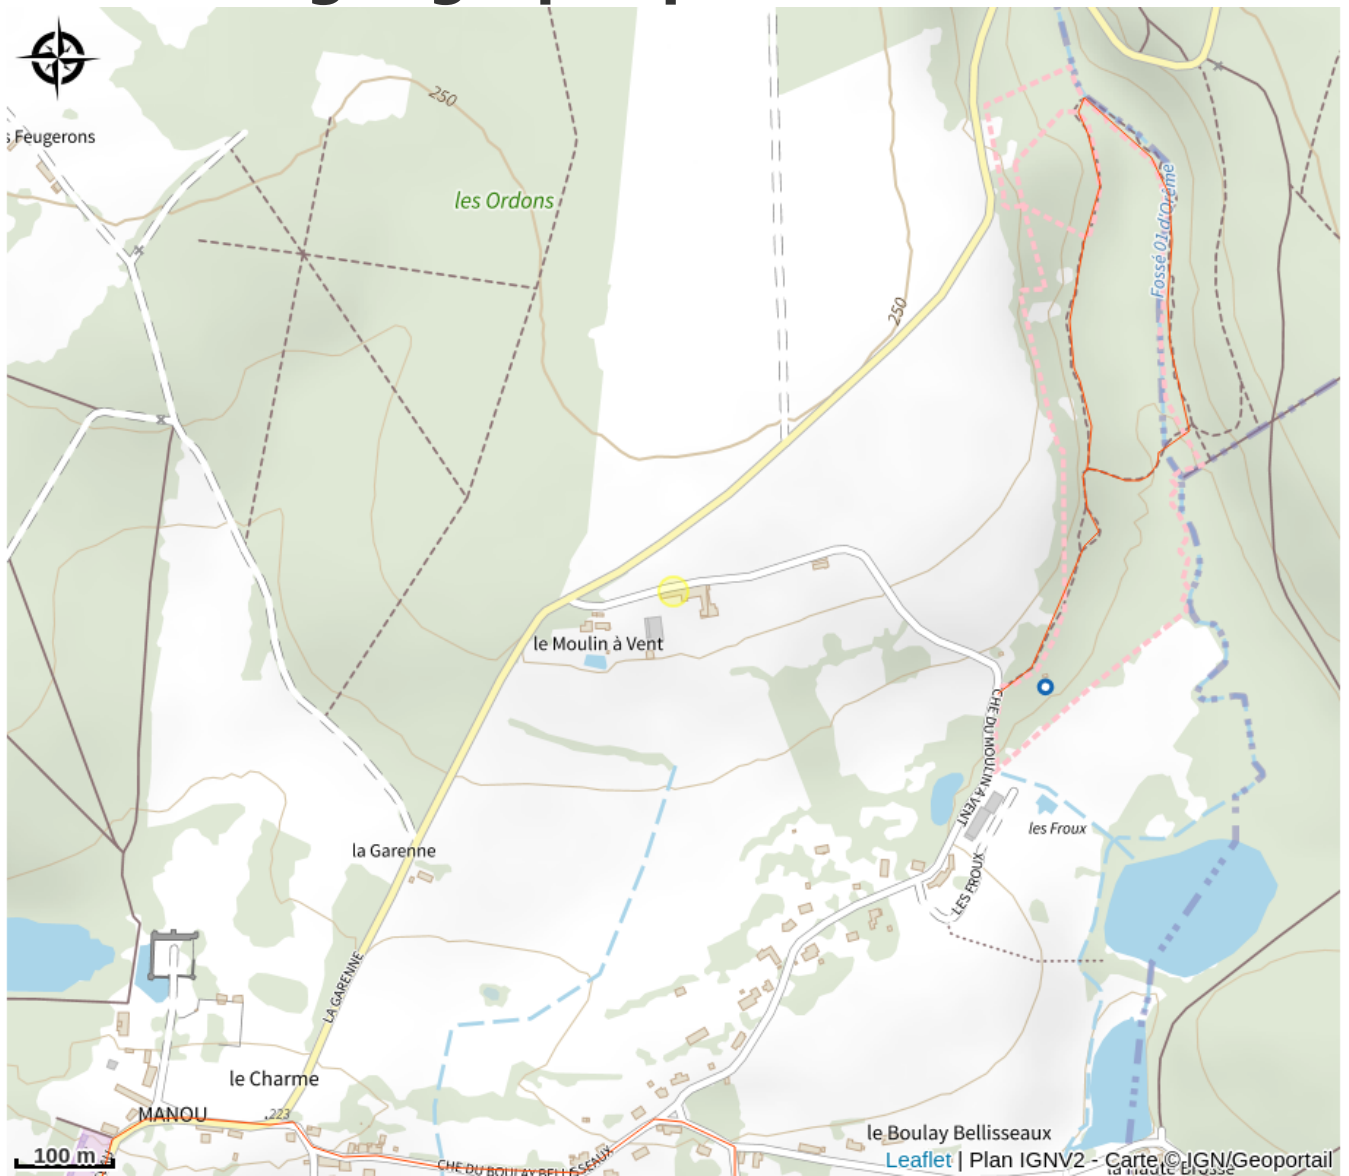

Situation géographique