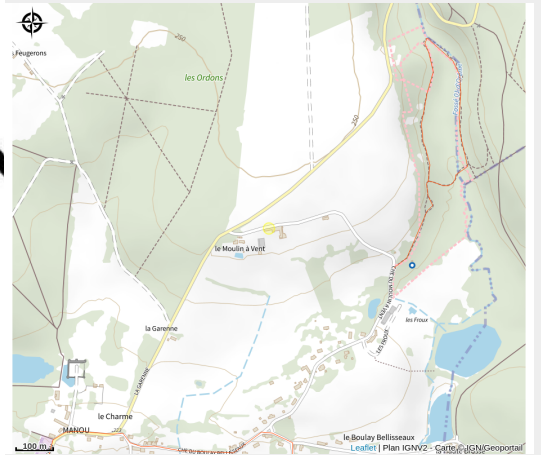

Écuries du moulin à vent

Communauté de Communes Terres de Perche

Crédit photo : LOGO (CORALIE)

*Centre équestre multi activités à 5 mn
de la Forêt domaniale de Senonches.*

Infos pratiques

Categorie : A voir, à faire

Adresse :

23 chemin du Moulin à Vent
28240 MANOU

Facebook :

Écuries du moulin à vent

Instagram :

ecuriesdumoulinavent

Source

CDT 28