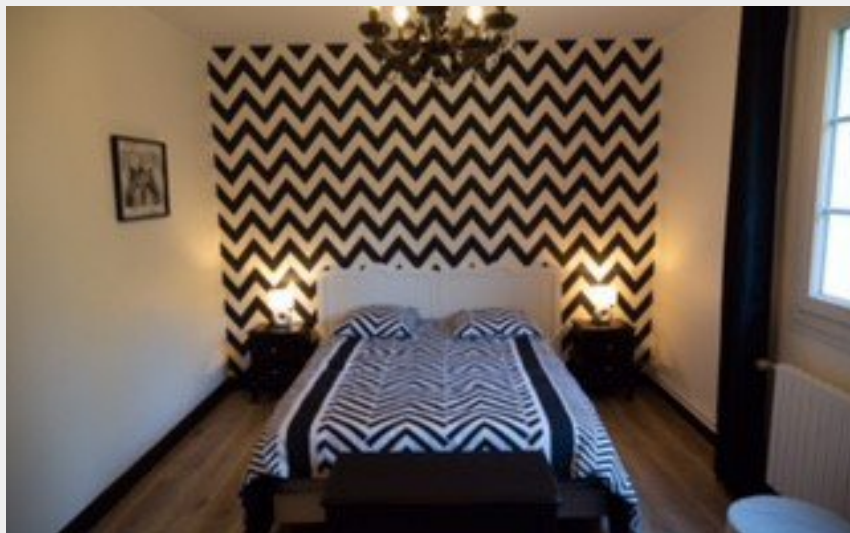

Gîte de la tuilerie d'en haut

Communauté de Communes du Perche

Crédit photo : GÎTE DE LA TUILERIE D'EN HAUT (Adeline PIGEARD)

Une grande villa sur un hectare de parc arboré sans vis-à-vis, pour un séjour à la campagne à Nogent-le-Rotrou, capitale du Perche.