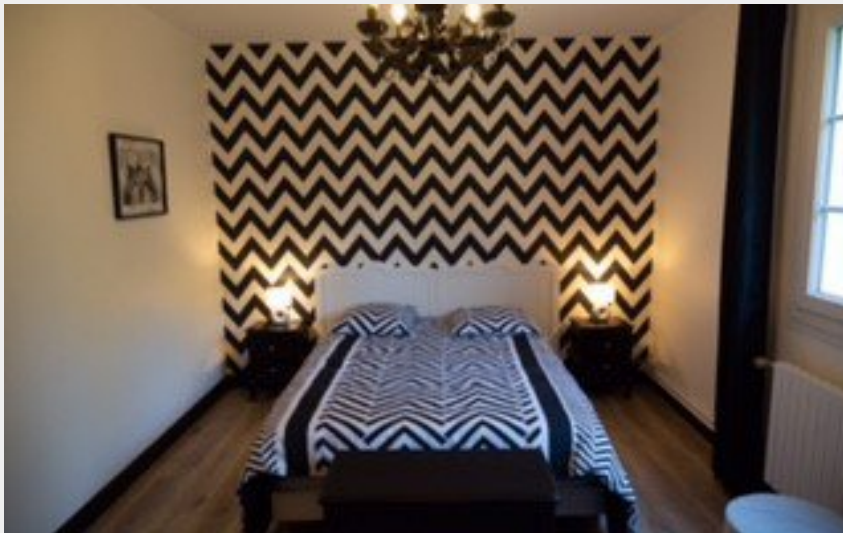

Gîte de la tuilerie d'en haut

Communauté de Communes du Perche

Crédit photo : GÎTE DE LA TUILERIE D'EN HAUT (Adeline PIGEARD)

Une grande villa sur un hectare de parc arboré sans vis-à-vis, pour un séjour à la campagne à Nogent-le-Rotrou, capitale du Perche.